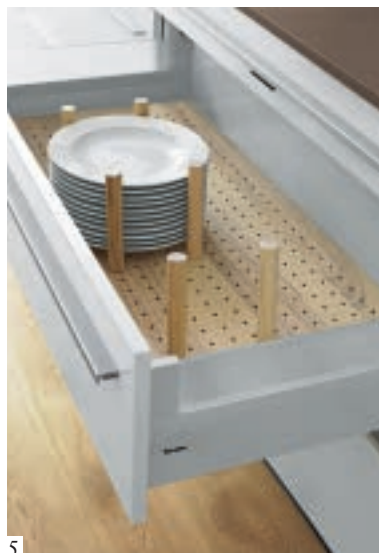

Küchenzubehör perfekt geordnet in Schubladeneinsätzen aus massiver Esche. Besteckschalen können kombiniert werden mit

1. 1 Nespresso-Einsatz
2. 2 Folienhalter
3. 3 Gewürztreppe
4. 4 Messerblock
5. 5 Lochplatte mit Holzstäben
6. 6 Lochplatte mit Trennwänden.

Ein weiteres Sortiment ist in Kunststoff erhältlich, siehe Broschüre «Accessoires».

Accessoires de cuisine parfaitement rangés dans des tiroirs en hêtre massif.

Les bacs à couverts peuvent se combiner à plusieurs rangements :

1. 1 Rangement Nespresso
2. 2 Support de film alimentaire
3. 3 Rangement pour épices
4. 4 Bloc couteaux
5. 5 Plateau perforé avec barres verticales en bois
6. 6 Plateau perforé avec séparateurs.

Il existe une autre gamme de produits en PVC, voir la brochure «Accessoires».

Utensili da cucina disposti razionalmente negli inserti dei cassetti in faggio massiccio. Le vaschette portaposate possono essere combinate con

1. 1 Inserto Nespresso
2. 2 Portapellicola
3. 3 Portaspezie
4. 4 Portacoltelli
5. 5 Piastra forata con astine in legno
6. 6 Piastra forata con divisori.

Un ulteriore assortimento è disponibile in plastica, vedi opuscolo «Accessori».

Kitchen accessories perfectly arranged in drawer organizers made of solid ash. Cutlery trays can be combined with

1. 1 Nespresso insert
2. 2 Cling film holder
3. 3 Herb and spice stand,
4. 4 Knife block
5. 5 Perforated board with wood slats
6. 6 Perforated board with dividers.

A further assortment is available in plastic; please refer to the brochure «Accessories».

3

4

5

6