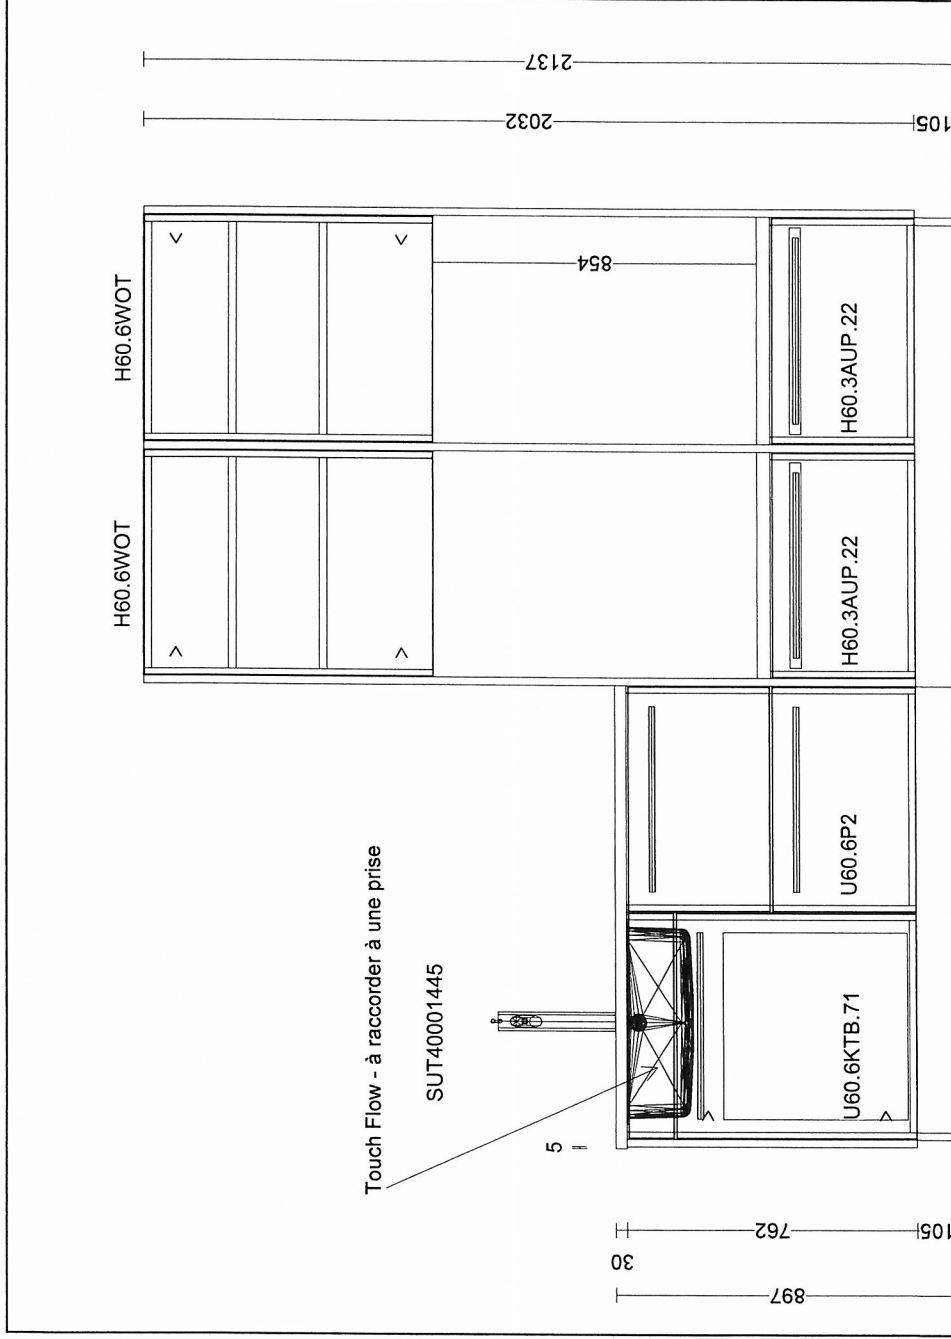

Description.: Habitat et Jardin 2016
Plan-No.: 8203088690 To HWR 4
Technicien: Gürr Anne-Charlotte
Vendeur: Quarroz Pascal Eric
Etabli le: 25.02.2016, Gürr Anne-Charlotte

Client: AFP Küchen AG
Egnacherstrasse 37, 9320 Arbon
Objet: AFG Cuisines SA Exposition Bussigny Rue de l'Industrie 58a
1030 Bussigny
Remarque: Les mesures et la disposition du plan sont contractuels, des détails et des couleurs peuvent différer du dessin.
La qualité est identique aux modèles et échantillons présentés dans les expositions.

forster
AFP Cuisines SA Rue de l'Industrie 58 A 1030 Bussigny
Echelle: 1:20